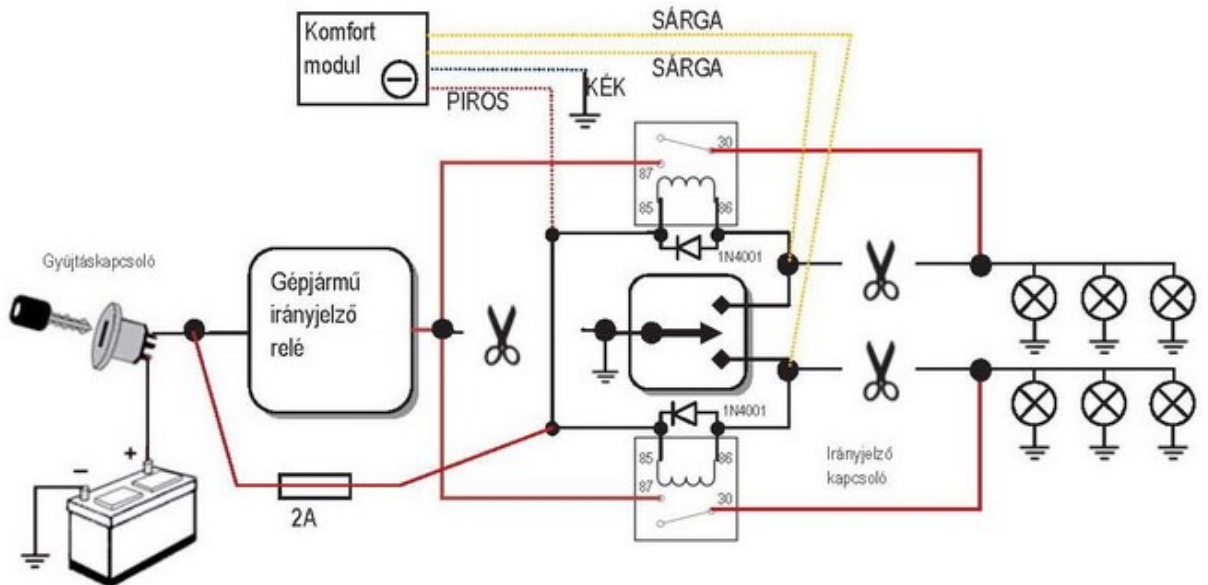

Index komfort modul

Index okosító relés rendszerhez, negatív.

Bekötési rajz:

Hagyományos gépjármű bekötés negatív modullal.

A védődiódák beépítése szükséges! Ennek hiányában a modul meghibásodhat.

A garancia feltétele a szakszervíz általi beszerelés.