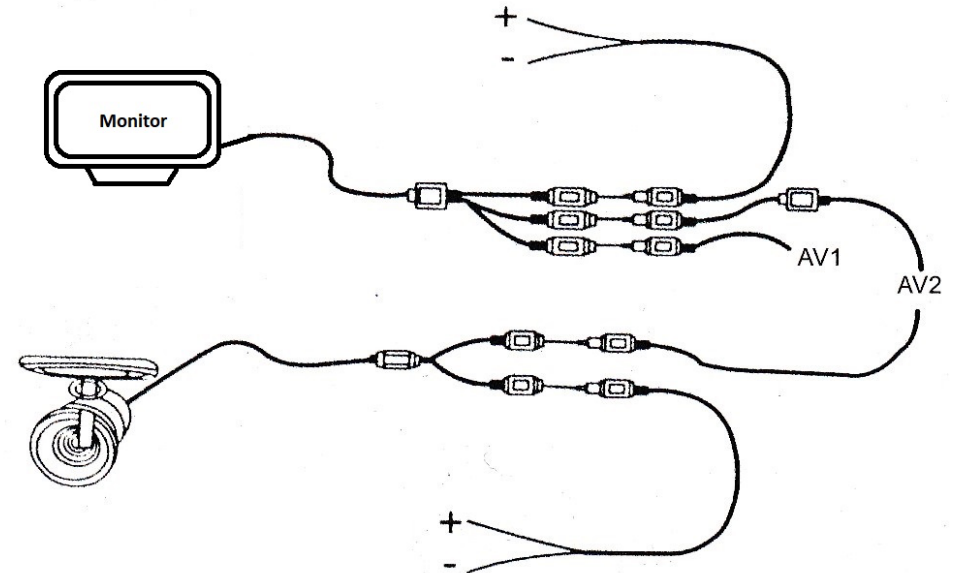

SMP VPM1

VISSZAPILLANTÓ TÜKRÖS MONITOR 4,3'

RÖVID LEÍRÁS

Visszapillantó tükörré rögzíthető monitor tolatókamerához

Óvintézkedések:

Óvja a monitort közvetlen napfénytől, hőtől, víztől és nedvességtől.

Győződjön meg arról, hogy a monitor megfelelően, biztonságosan rögzítve van.

Csomag tartalma:

1. 4,3 "-os monitor
2. Tápkábel
3. Használati utasítás

Jellemzők és specifikációk:

Digitális, színes TFT monitor

2 AV bemenet hátsó és előlnézeti vagy oldalsó kamerához

A fényerő kontrasztja, a szín és a nyelv manuálisan állítható a monitor hátulján található "menü" és "+/-" nyomógombokkal

Képernyő: 4,3 "-es digitális TFT-LCD 16: 9 képarány

Képpont: 480 * RGB * 272

Jelzőrendszer: PAL / NTSC automatikusan váltható

Működési teljesítmény: DC 12

Üzemi hőmérséklet: -20 és +70 ° C között

Videojel esetén automatikusan bekapcsol

Méret: 258 x 85 x 20 mm

12 hónap garancia

Vezeték csatlakozás:

A garancia feltétele a szakszervíz általi beszerelés.

Importőr;

S.M.Power Kft

2310 Szigetszentmiklós, Csepeli út 15

www.smpower.eu